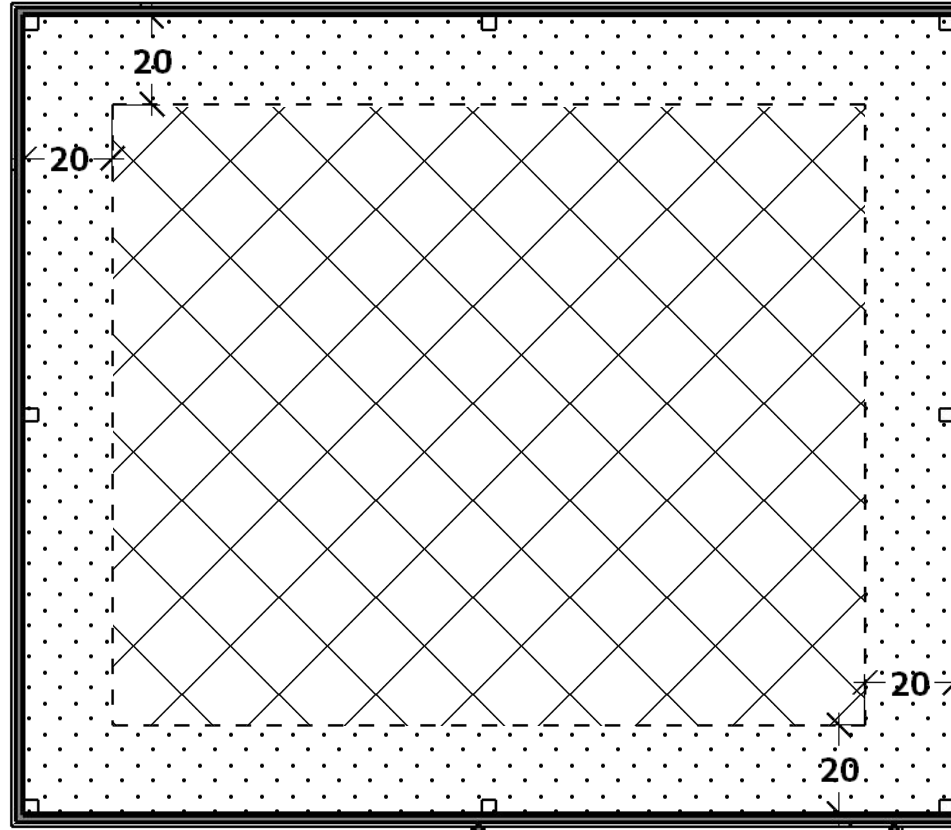

ATENÇÃO!

- **NÃO** INSTALE O PONTO DE DRENAGEM NA PAREDE. UM NÍVEL MAIS ALTO IMPEDE QUE A ÁGUA SEJA COMPETAMENTE DRENADA.

LEGENDA

 **ÁREA DE SEGURANÇA**
(PODE INSTALAR)

 **ÁREA DE RESTRIÇÃO**
(NÃO INSTALAR)