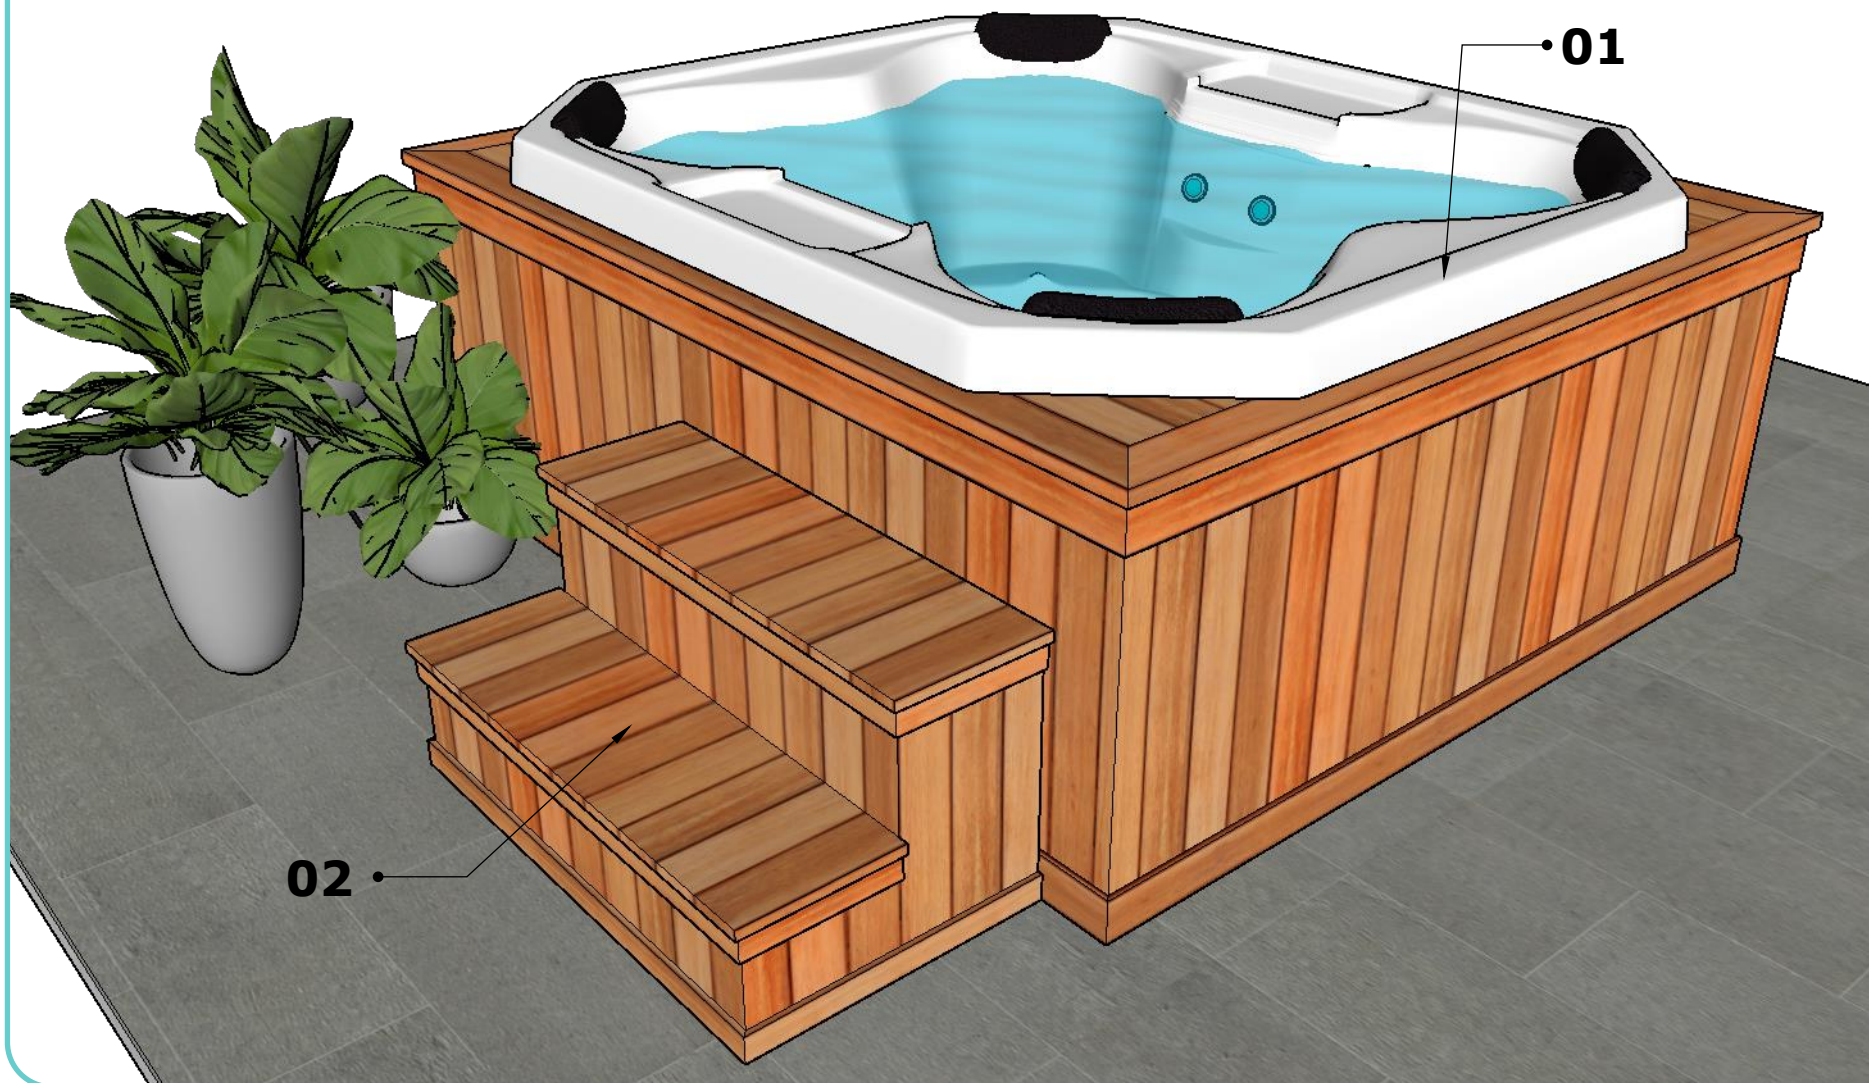

DETALHAMENTO

IMAGENS MERAMENTE ILUSTRATIVAS.

OP: 0000

CLIENTE:

PRODUTO: SPA004 + DECK EUCALÍPTO PADRÃO + ESCADA PADRÃO

DETALHAMENTO DO PROJETO

01 - LADO DO MOTOR

02 - ESCADA MÓVEL

03 -