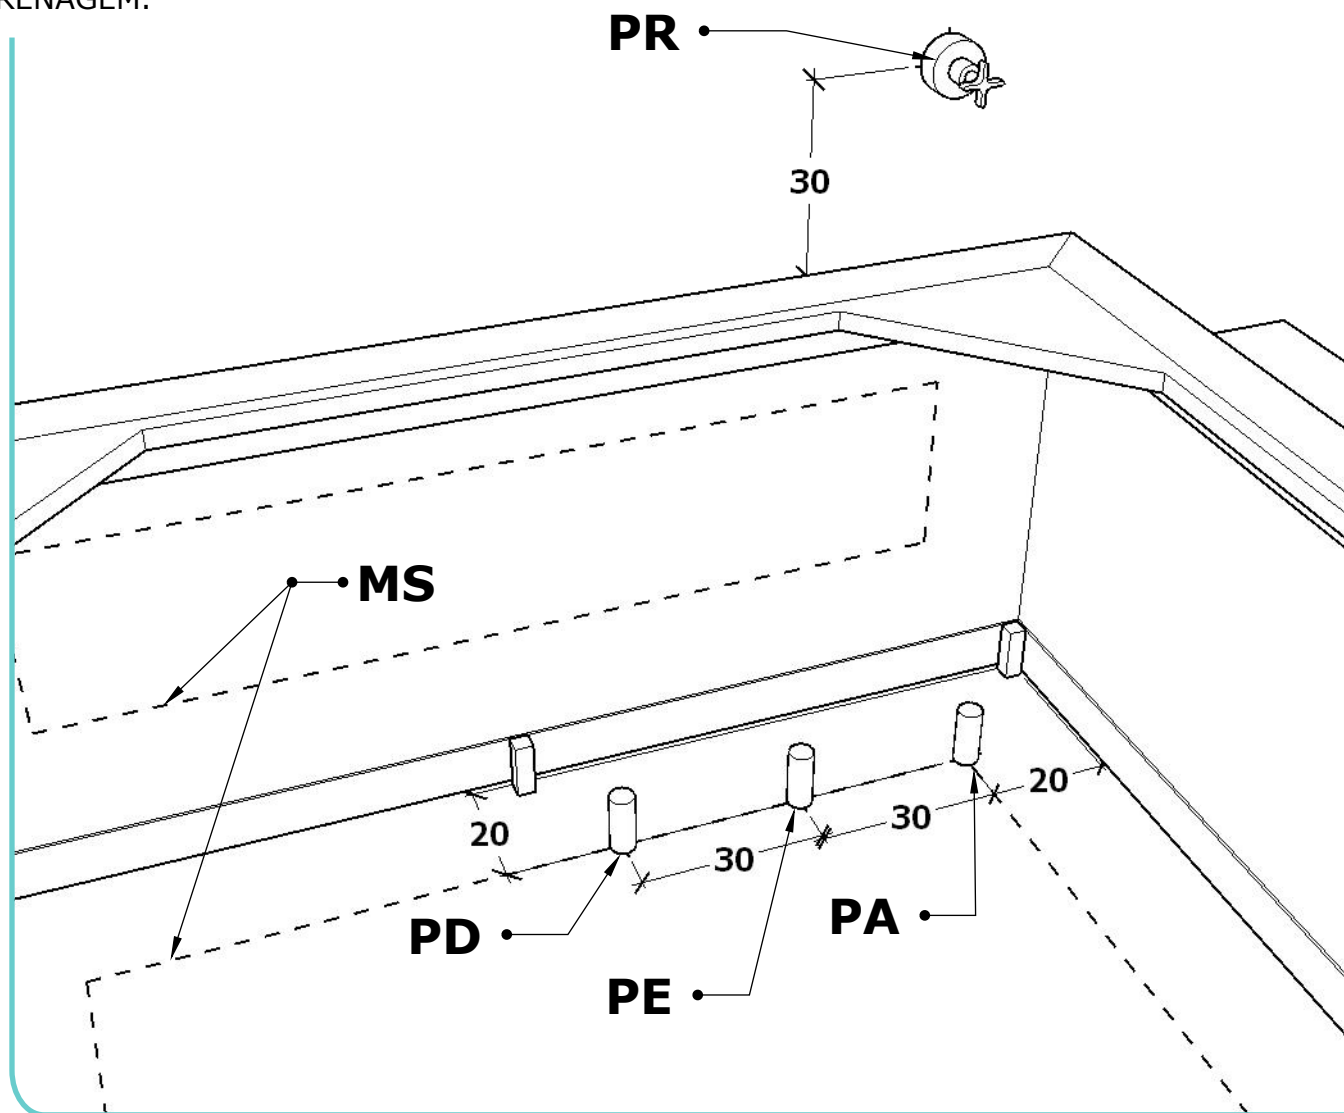

INSTALAÇÃO DOS PONTOS

ELÉTRICOS, HIDRÁULICOS E DE DRENAGEM.

- A POSIÇÃO DE INSTALAÇÃO DOS PONTOS APRESENTADOS AQUI SEGUE COMO UMA SUGESTÃO, PODENDO SER ALTERADAS CONFORME NECESSIDADE DO PROJETO. ATENTANDO-SE APENAS AS RESTRIÇÕES APLICÁVEIS CONFORME INFORMADO NA PÁGINA DE "ÁREA DE SEGURANÇA"

ATENÇÃO!

- LEIA O MANUAL DO PRODUTO.
- NÃO FAÇA ALTERAÇÕES OU ADAPTAÇÕES.
- TODO EQUIPAMENTO ELÉTRICO DEVE SER ATERRADO
- USE FIAÇÃO E DISJUNTOR INDICADOS NO MANUAL DO EQUIPAMENTO.

IMAGENS MERAMENTE ILUSTRATIVAS.

OP: 0000

CLIENTE:

PRODUTO: SPA004 + DECK EUCALÍPTO PADRÃO + ESCADA PADRÃO

LEGENDA

PA - PONTO DE ÁGUA - TUBO 25MM COM LUVÁ OU JOELHO DE 25X1/2". COMPRIMENTO DE 10CM.

PE - PONTO ELÉTRICO - FIAÇÃO 10MM DISJUNTOR DR 50A. DEIXAR CHICOTE DE 3MT DE CABO.

PD - PONTO DE DRENAGEM - TUBO DE 40MM ESGOTO. COMPRIMENTO DE 10CM.

PR - PONTO DE REGISTRO - REGISTRO DE PRESSÃO.

MS - MARGEM DE SEGURANÇA - VER PÁGINA "ÁREA DE SEGURANÇA".