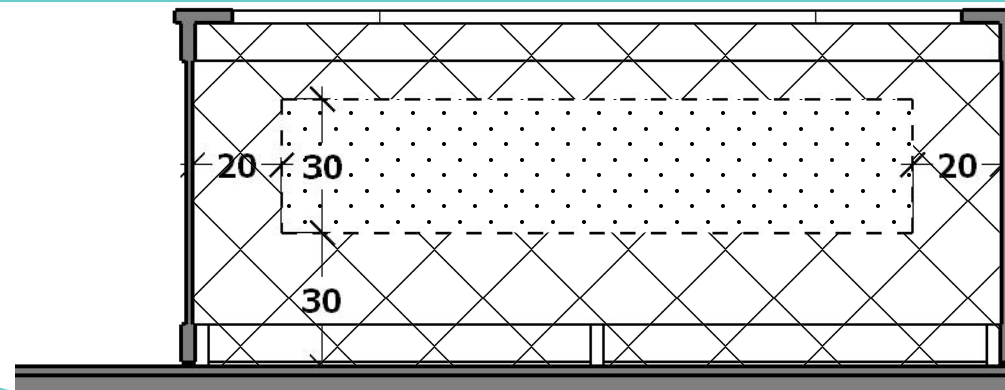

- **NO PISO:** PODERÃO SER INSTALADOS EM QUALQUER PARTE DENTRO DA ÁREA DE SEGURANÇA CONFORME

FIGURA 001

- **NA PAREDE:** CERTIFIQUE-SE DE QUE NÃO FIQUEM COM ALTURA **SUPERIOR** A 60CM OU **INFERIOR** A 30CM EM RELAÇÃO A BASE DE APOIO DO SPA (CONTRA PISO) E UMA DISTÂNCIA **MÍNIMA** DE 20CM DAS EXTREMIDADES DO DECK CONFORME **FIGURA 002**

ATENÇÃO!

- **NÃO** INSTALE O PONTO DE DRENAGEM NA PAREDE. UM NÍVEL MAIS ALTO IMPEDE QUE A ÁGUA SEJA COMPETAMENTE DRENADA.

LEGENDA

 **ÁREA DE SEGURANÇA**
(PODE INSTALAR)

 **ÁREA DE RESTRIÇÃO**
(NÃO INSTALAR)

FIGURA 001
PISO

FIGURA 002
PAREDE

IMAGENS MERAMENTE ILUSTRATIVAS.

OP: 0000
CLIENTE:
PRODUTO: SPA004 + DECK EUCALÍPTO PADRÃO + ESCADA PADRÃO