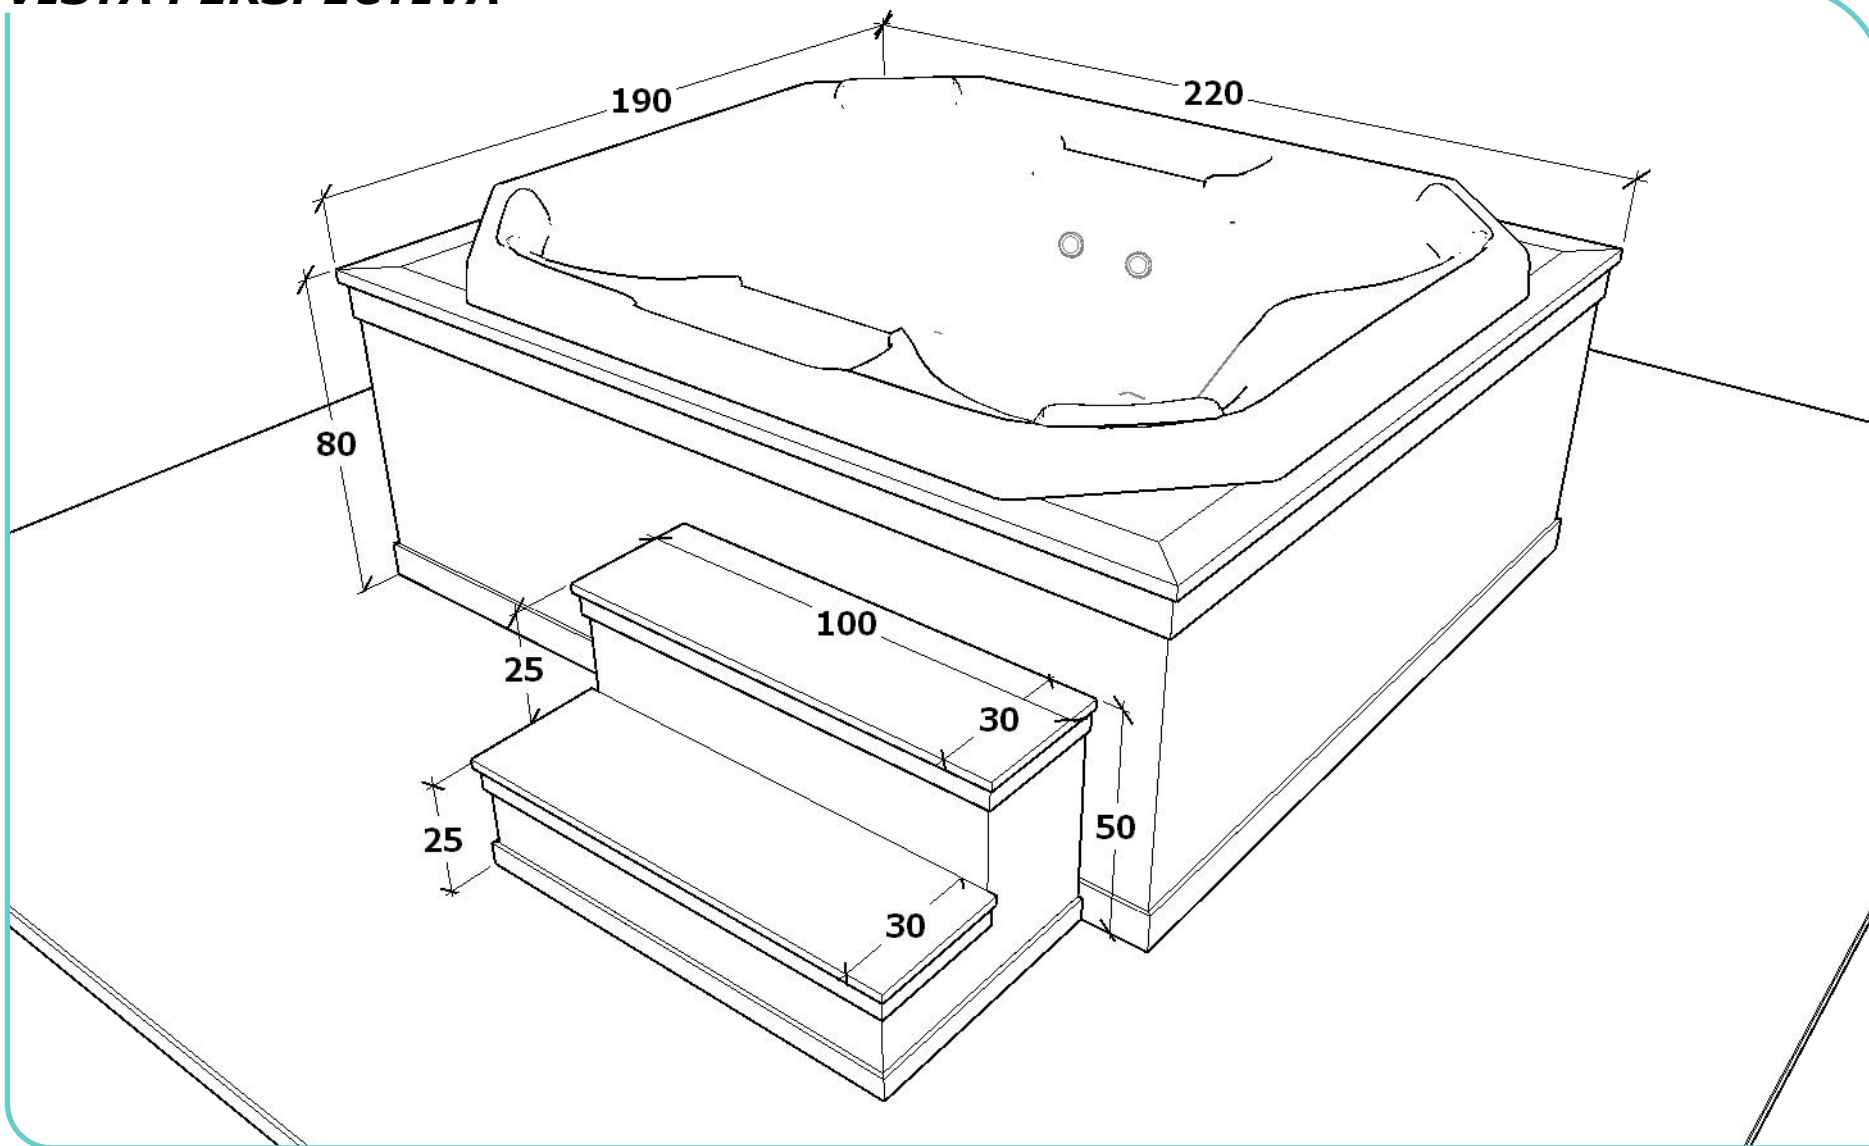

PRODUTO: SPA004 + DECK EUCALÍPTO PADRÃO + ESCADA PADRÃO

DETALHAMENTO DO PROJETO

01 - LADO DO MOTOR

02 - ESCADA MÓVEL

03 -

VISTA PERSPECTIVA

IMAGENS MERAMENTE ILUSTRATIVAS.

OP: 0000

CLIENTE:

PRODUTO: SPA004 + DECK EUCALÍPTO PADRÃO + ESCADA PADRÃO

DETALHAMENTO DO PROJETO

- 01 -
- 02 -
- 03 -

INSTALAÇÃO DOS PONTOS

ELÉTRICOS, HIDRÁULICOS E DE DRENAGEM.

- A POSIÇÃO DE INSTALAÇÃO DOS PONTOS APRESENTADOS AQUI SEGUE COMO UMA SUGESTÃO, PODENDO SER ALTERADAS CONFORME NECESSIDADE DO PROJETO. ATENTANDO-SE APENAS AS RESTRIÇÕES APLICÁVEIS CONFORME INFORMADO NA PÁGINA DE "ÁREA DE SEGURANÇA"

OP: 0000

CLIENTE:

PRODUTO: SPA004 + DECK EUCALÍPTO PADRÃO + ESCADA PADRÃO

LEGENDA

PA - PONTO DE ÁGUA - TUBO 25MM COM LUVÁ OU JOELHO DE 25X1/2". COMPRIMENTO DE 10CM.

PE - PONTO ELÉTRICO - FIAÇÃO 10MM DISJUNTOR DR 50A. DEIXAR CHICOTE DE 3MT DE CABO.