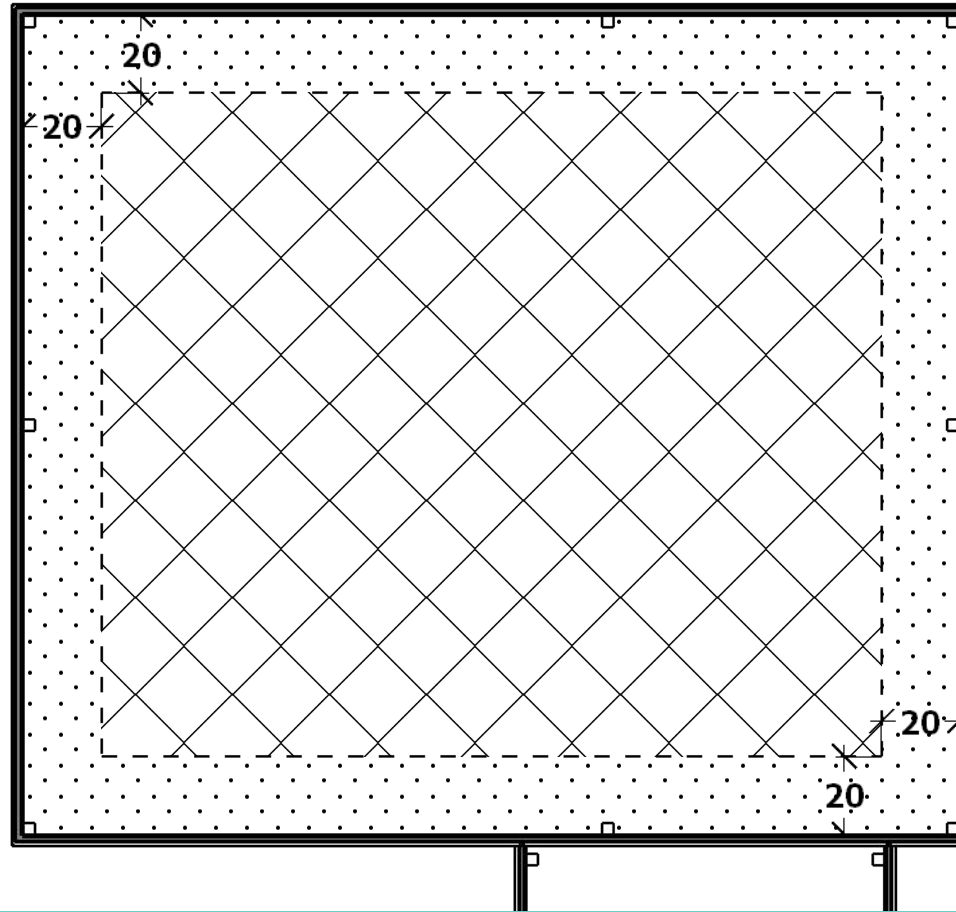

ATENÇÃO!

- **NÃO** INSTALE O PONTO DE DRENAGEM NA PAREDE. UM NÍVEL MAIS ALTO IMPEDE QUE A ÁGUA SEJA COMPETAMENTE DRENADA.

LEGENDA

 **ÁREA DE SEGURANÇA**
(PODE INSTALAR)

 **ÁREA DE RESTRIÇÃO**
(NÃO INSTALAR)