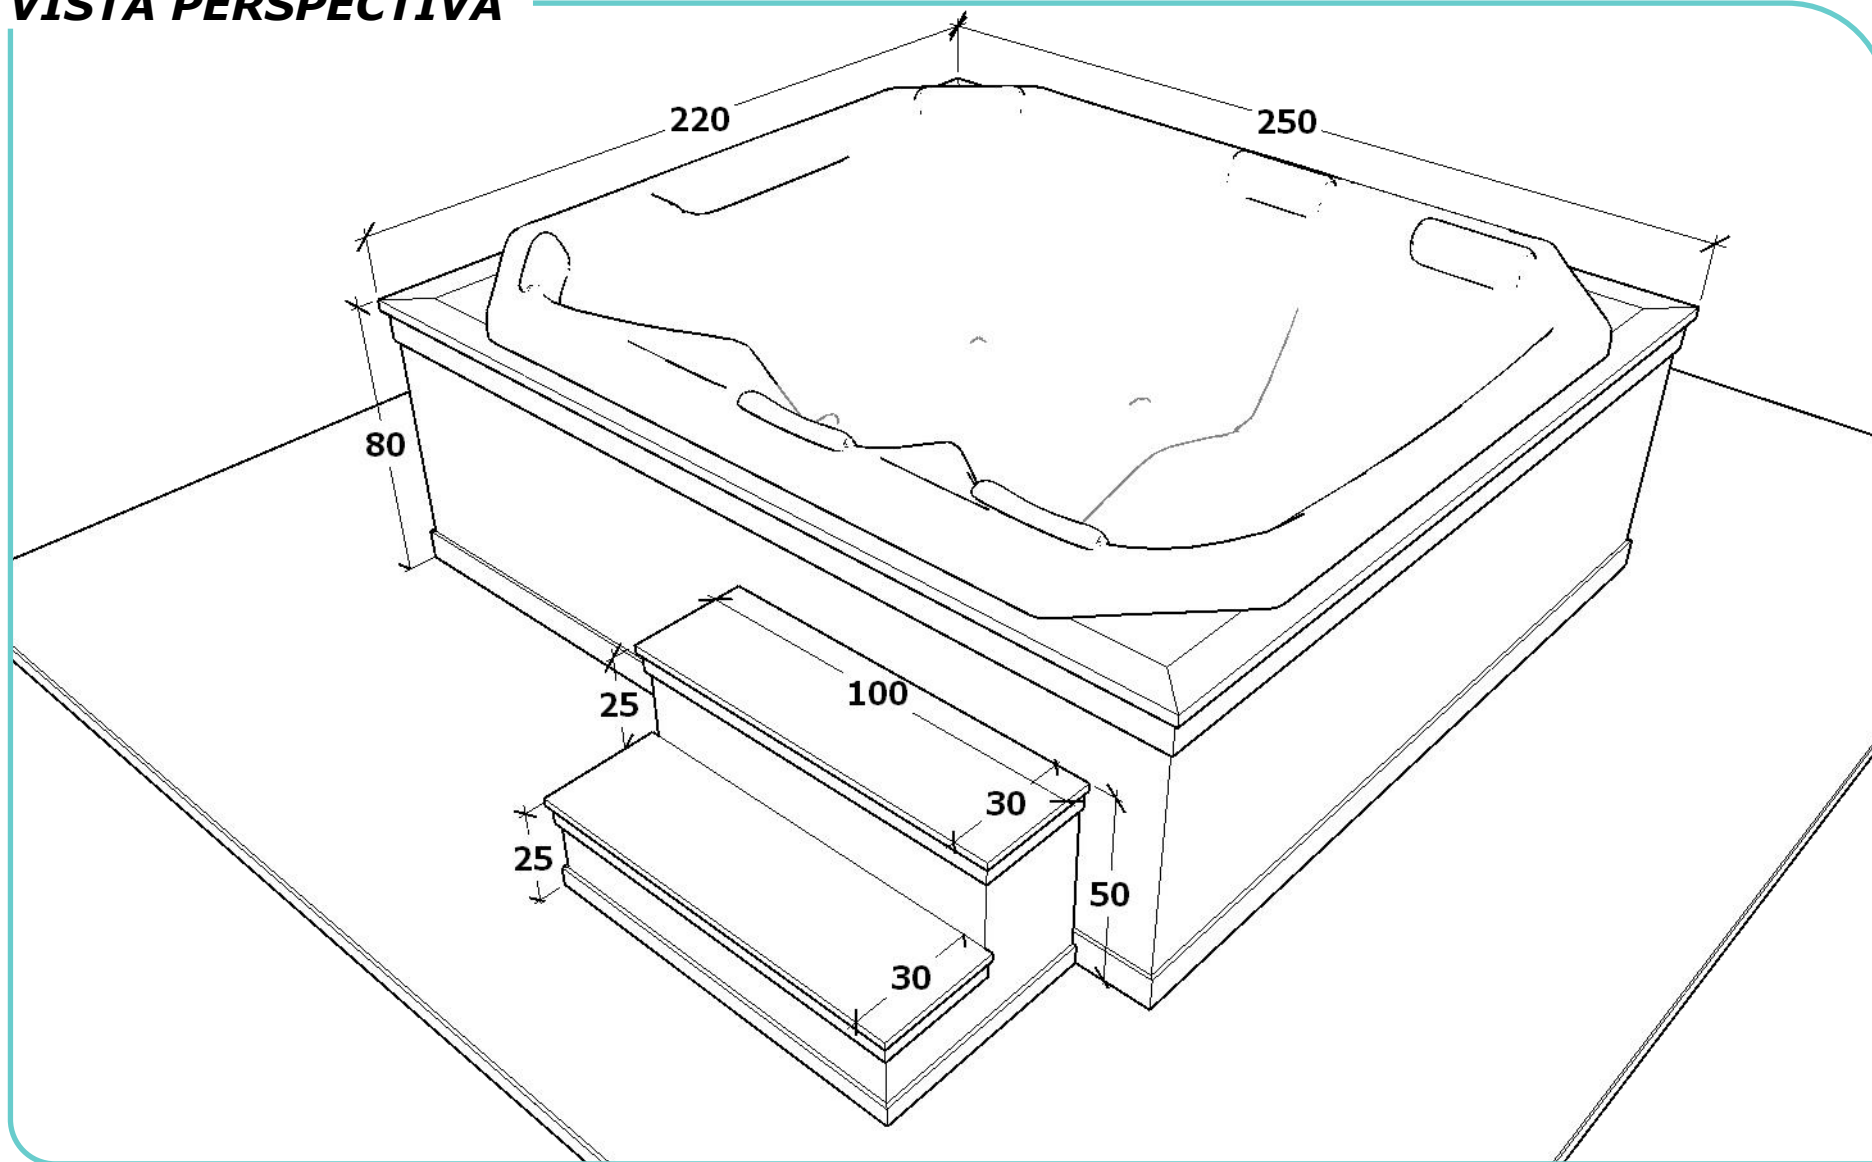

VISTA PERSPECTIVA

IMAGENS MERAMENTE ILUSTRATIVAS.

OP: 0000

CLIENTE:

PRODUTO: SPA006 + DECK EUCALÍPTO PADRÃO + ESCADA PADRÃO

DETALHAMENTO DO PROJETO

- 01 -
- 02 -
- 03 -