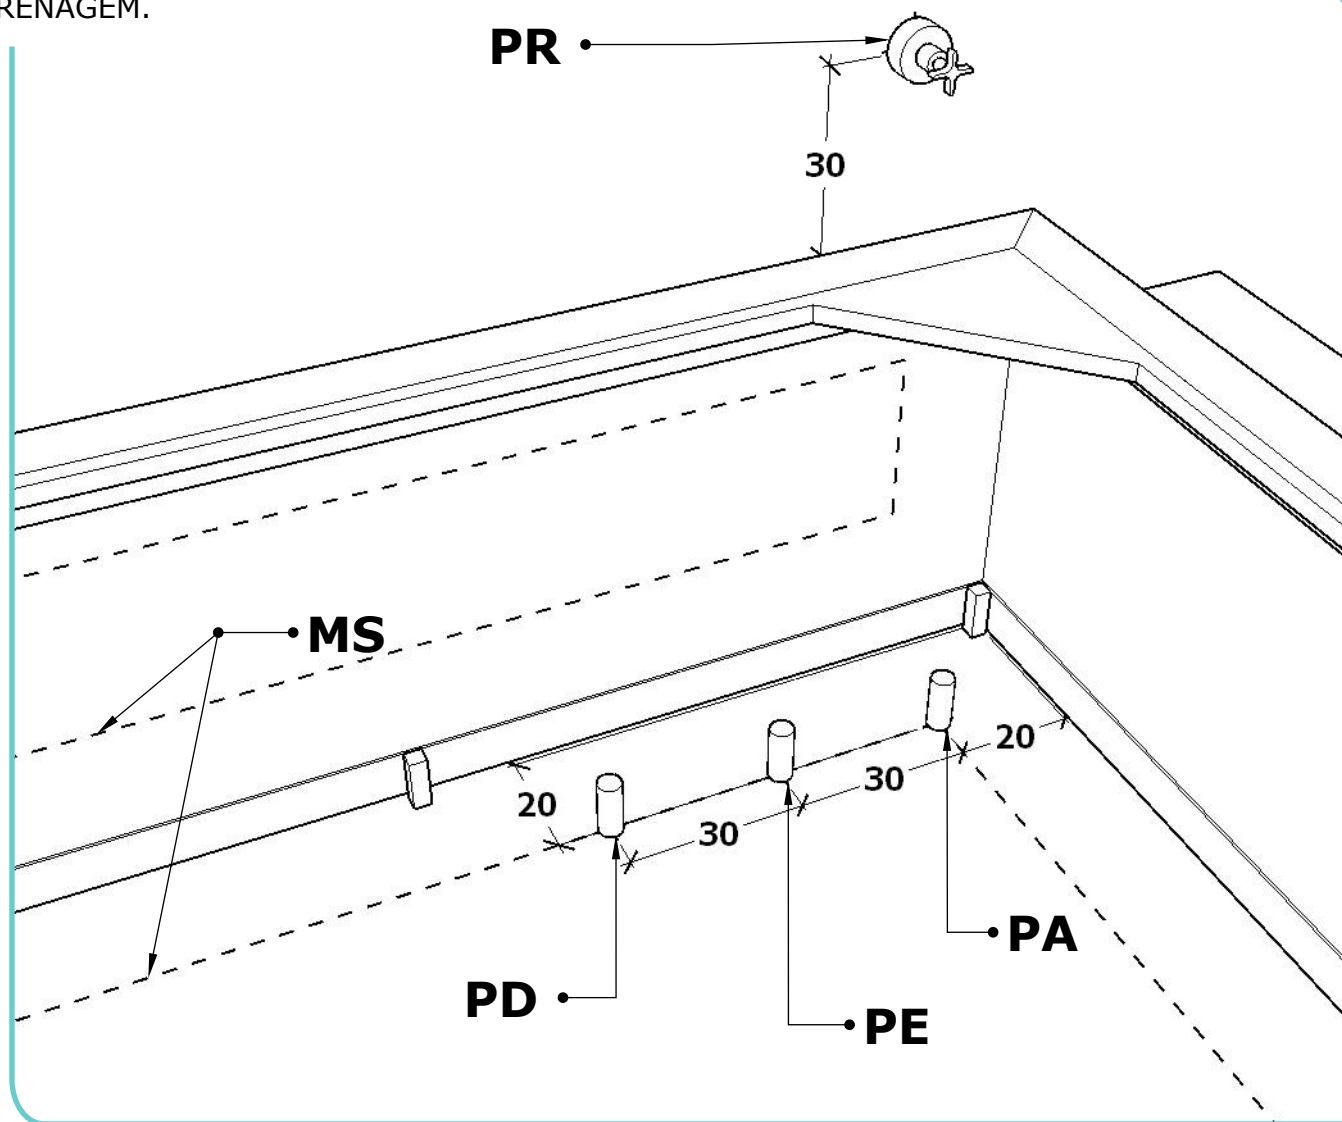

INSTALAÇÃO DOS PONTOS

ELÉTRICOS, HIDRÁULICOS E DE DRENAGEM.

- A POSIÇÃO DE INSTALAÇÃO DOS PONTOS APRESENTADOS AQUI SEGUE COMO UMA SUGESTÃO, PODENDO SER ALTERADAS CONFORME NECESSIDADE DO PROJETO. ATENTANDO-SE APENAS AS RESTRIÇÕES APLICÁVEIS CONFORME INFORMADO NA PÁGINA DE "ÁREA DE SEGURANÇA"

ATENÇÃO!

- LEIA O MANUAL DO PRODUTO.
- NÃO FAÇA ALTERAÇÕES OU ADAPTAÇÕES.
- TODO EQUIPAMENTO ELÉTRICO DEVE SER ATERRADO
- USE FIAÇÃO E DISJUNTOR INDICADOS NO MANUAL DO EQUIPAMENTO.

IMAGENS MERAMENTE ILUSTRATIVAS.

LEGENDA

PA - PONTO DE ÁGUA - TUBO 25MM COM LUYA OU JOELHO DE 25X1/2". (COMPRIMENTO DE 10CM).

PE - PONTO ELÉTRICO - FIAÇÃO 10MM UM (01) DISJUNTOR DR 50A + UM (01) DISJUNTOR BIPOLAR DE 50A. (A PARTIR DO PONTO, DEIXAR UMA SOBRA DE CABO DE 3MT).

PD - PONTO DE DRENAGEM - TUBO DE 40MM ESGOTO. (COMPRIMENTO DE 10CM).

PR - PONTO DE REGISTRO - REGISTRO DE PRESSÃO.

MS - MARGEM DE SEGURANÇA - VER PÁGINA "ÁREA DE SEGURANÇA".

OP: 0000

CLIENTE:

PRODUTO: SPA006 + DECK EUCALÍPTO PADRÃO + ESCADA PADRÃO