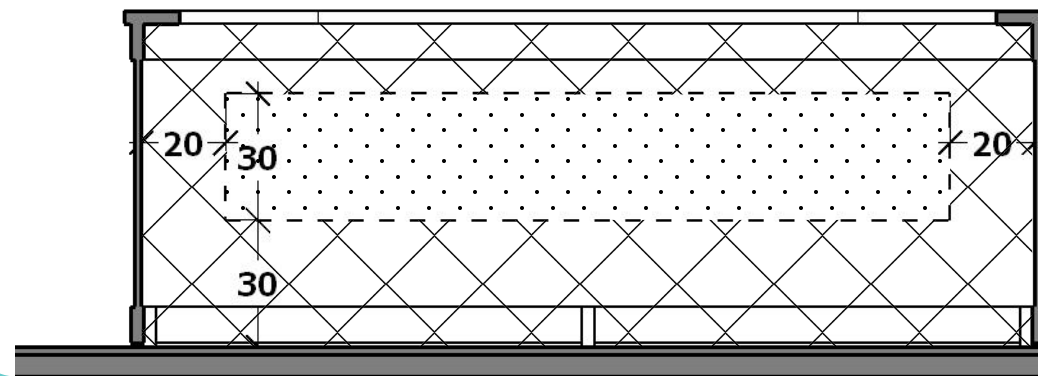

ÁREA DE SEGURANÇA

INSTALAÇÃO DOS PONTOS ELÉTRICOS, HIDRÁULICOS E DE DRENAGEM.

- **NO PISO:** PODERÃO SER INSTALADOS EM QUALQUER PARTE DENTRO DA ÁREA DE SEGURANÇA CONFORME

FIGURA 001

- **NA PAREDE:** CERTIFIQUE-SE DE QUE NÃO FIQUEM COM ALTURA **SUPERIOR** A 60CM OU **INFERIOR** A 30CM EM RELAÇÃO A BASE DE APOIO DO SPA (CONTRA PISO) E UMA DISTÂNCIA **MÍNIMA** DE 20CM DAS EXTREMIDADES DO DECK CONFORME **FIGURA 002**

ATENÇÃO!

- **NÃO** INSTALE O PONTO DE DRENAGEM NA PAREDE. UM NÍVEL MAIS ALTO IMPEDE QUE A ÁGUA SEJA COMPETAMENTE DRENADA.

LEGENDA

 **ÁREA DE SEGURANÇA**
(PODE INSTALAR)

 **ÁREA DE RESTRIÇÃO**
(NÃO INSTALAR)

FIGURA 001
PISO

FIGURA 002
PAREDE

IMAGENS MERAMENTE ILUSTRATIVAS.

OP: 0000

CLIENTE:

PRODUTO: SPA006 + DECK EUCALÍPTO PADRÃO + ESCADA PADRÃO