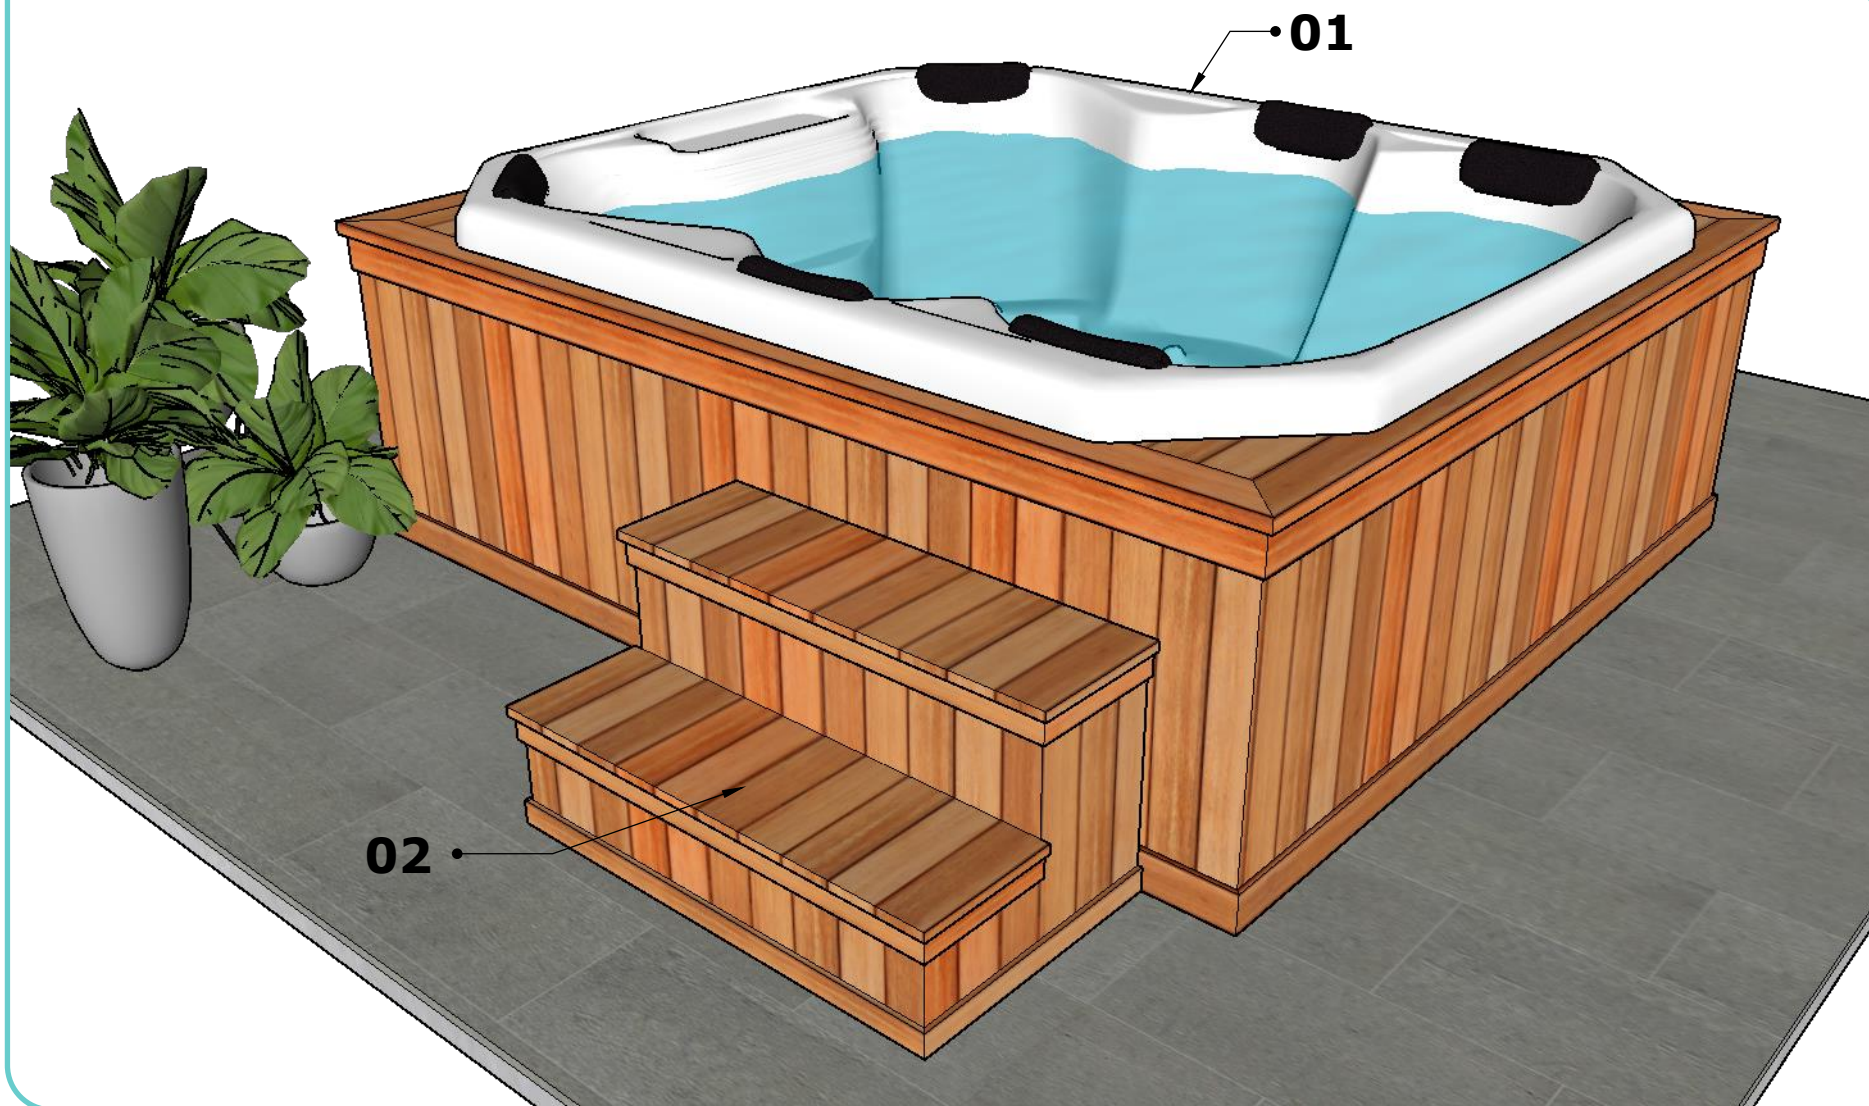

Versátil[®]

PROJETO DE DECK PADRÃO SPA SEXTA SINFONIA

 www.versatilbanheiras.com.br

 @banheirasversatil

 banheirasversatil

 (62) 3512-2030

Tranquilidade

APRESENTAÇÃO

IMAGENS MERAMENTE ILUSTRATIVAS.

OP: 0000

CLIENTE:

PRODUTO: SPA006 + DECK EUCALÍPTO PADRÃO + ESCADA PADRÃO

DETALHAMENTO

IMAGENS MERAMENTE ILUSTRATIVAS.

OP: 0000

CLIENTE:

PRODUTO: SPA006 + DECK EUCALÍPTO PADRÃO + ESCADA PADRÃO

DETALHAMENTO DO PROJETO

01 - LADO DO MOTOR

02 - ESCADA MÓVEL

03 -

VISTA PERSPECTIVA

IMAGENS MERAMENTE ILUSTRATIVAS.

OP: 0000

CLIENTE:

PRODUTO: SPA006 + DECK EUCALÍPTO PADRÃO + ESCADA PADRÃO

DETALHAMENTO DO PROJETO

- 01 -
- 02 -
- 03 -

INSTALAÇÃO DOS PONTOS

ELÉTRICOS, HIDRÁULICOS E DE DRENAGEM.

- A POSIÇÃO DE INSTALAÇÃO DOS PONTOS APRESENTADOS AQUI SEGUE COMO UMA SUGESTÃO, PODENDO SER ALTERADAS CONFORME NECESSIDADE DO PROJETO. ATENTANDO-SE APENAS AS RESTRIÇÕES APLICÁVEIS CONFORME INFORMADO NA PÁGINA DE "ÁREA DE SEGURANÇA"